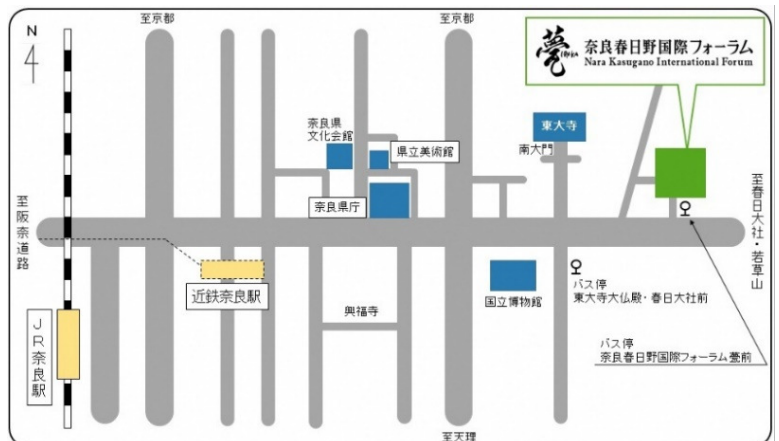

### 奈良県 防災統括室

〒630-8501 奈良市登大路町30番地

TEL : 0742-27-7006

FAX : 0742-23-9244

ホームページ : <http://www.pref.nara.jp/52431.htm>

- ・定員(200名)は、先着順とさせていただきますのでご了承ください。
- ・当選者の発表はチケット(座席番号及び入場時間を記載)の発送をもってかえさせていただきます。(座席は県で指定しますので、あらかじめご了承ください。)

- ・お申し込みの際にご記入頂いた情報は、本講演会の連絡のみに使用しますが、万が一、来場者の方で新型コロナウイルス感染者が発生した場合には、必要に応じて保健所等に情報提供させて頂くことがありますので、あらかじめご了承ください。
- ・新型コロナウイルスの感染状況や気象状況等により、やむを得ず中止することがあります。中止の場合は、奈良県防災統括室ホームページにてお知らせいたします。

## 会場案内

### 奈良春日野国際フォーラム 麓～I・RA・KA～ 能楽ホール

[所在地] 奈良市春日野町101

[交通案内]

- ◆徒歩 近鉄奈良駅2番出口より徒歩20分
- ◆バス 「奈良春日野国際フォーラム麓前」下車すぐ  
「東大寺大仏殿・春日大社前」下車、  
大仏殿交差点東へ徒歩3分
- ◆会場には、駐車場のご用意がありませんので、公共交通機関でお越し下さい。